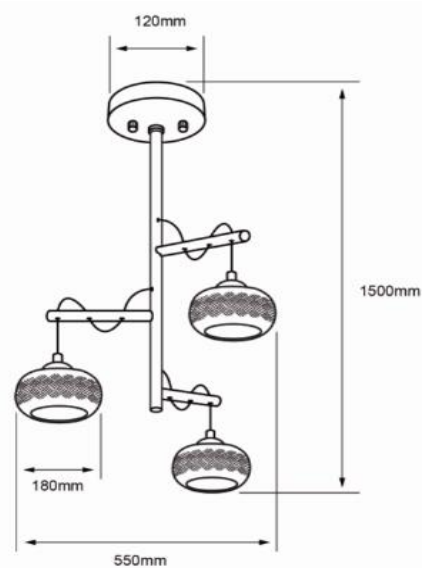

180CTL8403MVCT

DIADEM III

CARACTERÍSTICAS

Modelo (s):	180CTL8403MVCT
Nombre (s):	DIADEM III
Aplicación:	Decorativo Suspendido
Material de la carcasa:	Aluminio
Terminado:	Negro
Pantalla:	Cristal
Índice de Protección [IP]:	NA
Base (portalámpara):	E27

PARAMETROS ELÉCTRICOS

Tensión Nominal [V~]:	100 V ~-240 V ~
Consumo de potencia [W]:	25.5 W
Frecuencia Nominal [Hz]:	50 Hz/60 Hz
Consumo de Corriente [A]:	0.26 A-0.11 A
Temperatura de Operación:	0 - 40 °C

BENEFICIOS

Garantía:	1 AÑO
Certificación:	NOM-003

OBSERVACIONES:

Lámpara sugerida LED 8.5 W x 3

Lada sin costo 01 800 777 LITE

1 AÑO DE GARANTÍA

Iluminación Especializada de Occidente S.A. de C.V.

Av. Dr. Ángel Leño No.401, Nave 2 Interior B, Fracc. Los Robles C.P. 45134 Zapopan Jal. México